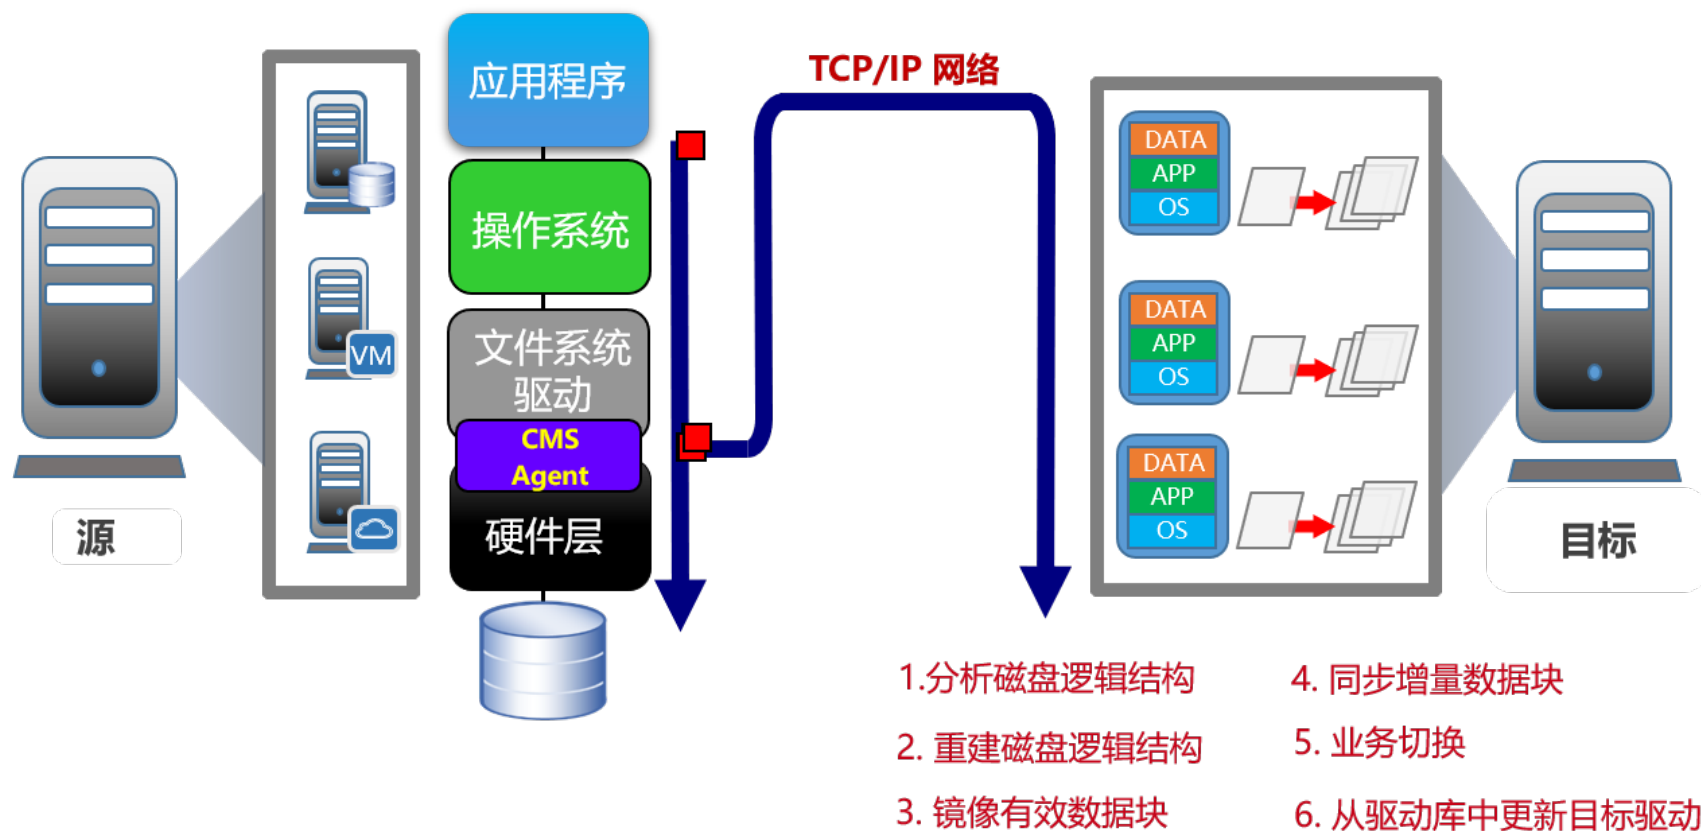

中国移动
China Mobile

鼎甲迪备CMS云迁移产品介绍

www.10086.cn

DBackup CMS是一款综合的工作负载(操作系统、应用、数据)迁移解决方案，它是一款智能的、一体化的、适应各种应用场景的业务迁移软件。通过Dbackup CMS迁移软件，用户可以将整个工作负载或分区，从一台服务器（源物理机或虚拟机）在线实时迁移到另一台服务器（目标物理服务器或虚拟机），而且这两台服务器或虚拟机之间没有品牌、型号等诸多限制。DBackup CMS迁移软件提供实时的在线复制传输，包括源服务器的历史数据以及实时变化的数据，因此用户无需再迁移过程中，中断其业务访问。

解决技术难点

- 迁移过程中停机时间.
- 业务系统配置复杂.
- 大规模迁移管控.

解决协调难点

- 众多业务软件厂商协调
- 迁移服务商的协调
- 业务停机时间的协调

解决环境难点

- 业务软件多样性
- 服务器品牌多样性.
- 虚拟化平台多样性.
- 目标云平台多样性

CMS为业务系统量身打造近零停机的迁移解决方案

零停机

迁移过程持续对外服务，新增数据实时同步。

整机迁移

业务系统工作负载（操作系统、应用程序、数据）一体化迁移。

极速迁移

基于磁盘块迁移技术，直接把源端磁盘块写入目标端。

任意迁移

兼容不同的底层硬件架构，支持P2P、P2V、V2P、V2V等在线迁移。

- **零停机**
迁移过程无需中断业务，新数据增量同步至目标端.
- **工作负载一体化迁移**
操作系统-应用-数据一体化迁移至目标端.
- **极快的迁移速度**
千兆带宽下迁移任何数据可达280GB-420GB/h.
- **一键上云**
一键实现业务系统上云，摆脱重新部署苦恼.
- **X2X迁移**
支持P-V-C间在线无缝迁移.
- **智能管控**
迁移任务统一管控，掌控迁移进度.

服务器更换	新旧服务器更换 国产服务器替换国外服务器	
上线虚拟化平台	物理服务器业务系统 切换至虚拟化平台	
更换虚拟化平台	国产虚拟化替换国外虚拟化 不同虚拟化平台间业务相互切换	
业务上云	企业业务切换至公有云 政府单位业务切换至政务云	

研发团队

- 广州研发中心
- 武汉研发中心
- 成都研发中心
- 100研发人员

技术支持

- 全国30个省覆盖技术支持
- 团队成员具有多年大中型IT系统项目实施经验
- 基础扎实、响应迅捷的售前技术支持和售后服务能力