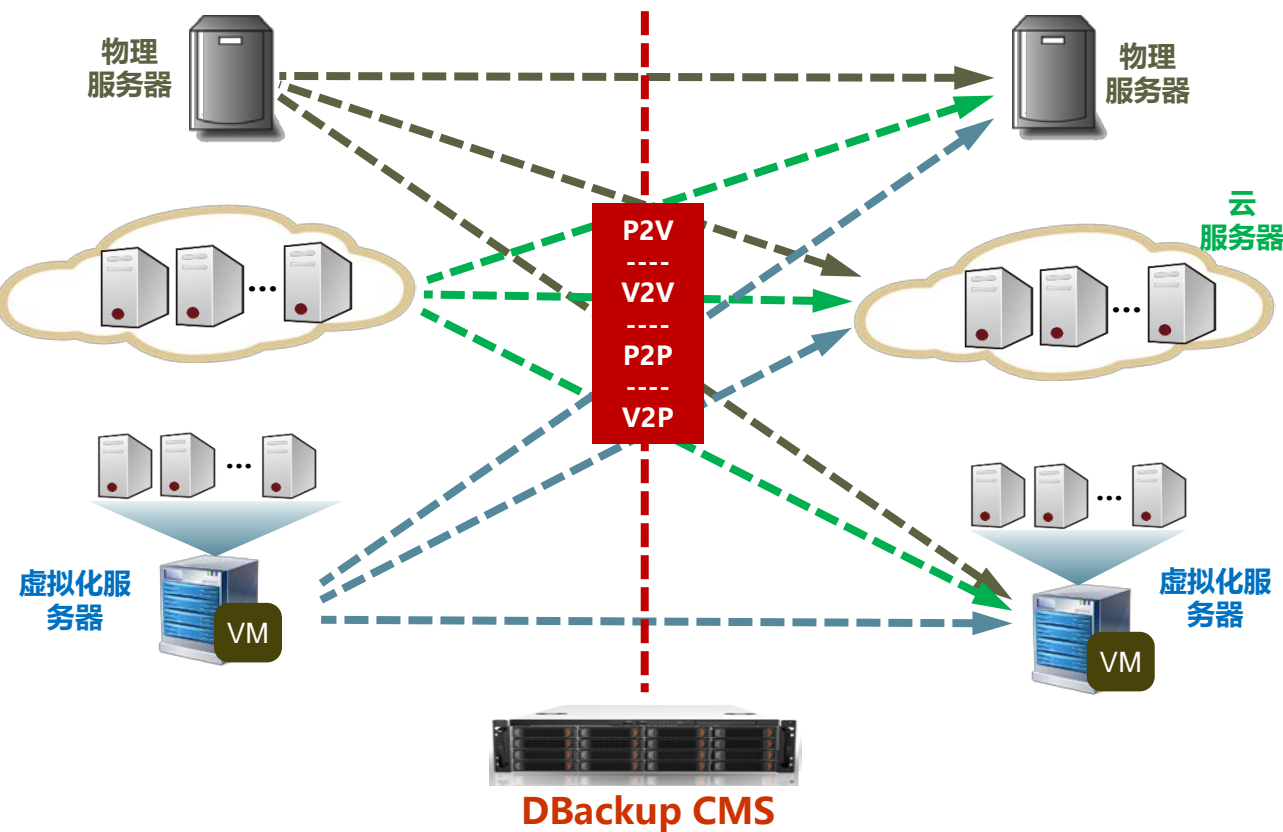

中国移动
China Mobile

鼎甲迪备CMS云迁移产品介绍

www.10086.cn

DBackup CMS是一款综合的工作负载(操作系统、应用、数据)迁移解决方案，它是一款智能的、一体化的、适应各种应用场景的业务迁移软件。通过Dbackup CMS迁移软件，用户可以将整个工作负载或分区，从一台服务器（源物理机或虚拟机）在线实时迁移到另一台服务器（目标物理服务器或虚拟机），而且这两台服务器或虚拟机之间没有品牌、型号等诸多限制。DBackup CMS迁移软件提供实时的在线复制传输，包括源服务器的历史数据以及实时变化的数据，因此用户无需再迁移过程中，中断其业务访问。

解决技术难点

- 迁移过程中停机时间.
- 业务系统配置复杂.
- 大规模迁移管控.

解决协调难点

- 众多业务软件厂商协调
- 迁移服务商的协调
- 业务停机时间的协调

解决环境难点

- 业务软件多样性
- 服务器品牌多样性.
- 虚拟化平台多样性.
- 目标云平台多样性

CMS为业务系统量身打造近零停机的迁移解决方案

零停机

迁移过程持续对外服务，新增数据实时同步。

整机迁移

业务系统工作负载（操作系统、应用程序、数据）一体化迁移。

极速迁移

基于磁盘块迁移技术，直接把源端磁盘块写入目标端。

任意迁移

兼容不同的底层硬件架构，支持P2P、P2V、V2P、V2V等在线迁移。

- **零停机**
迁移过程无需中断业务，新数据增量同步至目标端.
- **工作负载一体化迁移**
操作系统-应用-数据一体化迁移至目标端.
- **极快的迁移速度**
千兆带宽下迁移任何数据可达280GB-420GB/h.
- **一键上云**
一键实现业务系统上云，摆脱重新部署苦恼.
- **X2X迁移**
支持P-V-C间在线无缝迁移.
- **智能管控**
迁移任务统一管控，掌控迁移进度.

服务器更换	新旧服务器更换 国产服务器替换国外服务器	
上线虚拟化平台	物理服务器业务系统 切换至虚拟化平台	
更换虚拟化平台	国产虚拟化替换国外虚拟化 不同虚拟化平台间业务相互切换	
业务上云	企业业务切换至公有云 政府单位业务切换至政务云	

研发团队

- 广州研发中心
- 武汉研发中心
- 成都研发中心
- 100研发人员

技术支持

- 全国30个省覆盖技术支持
- 团队成员具有多年大中型IT系统项目实施经验
- 基础扎实、响应迅捷的售前技术支持和售后服务能力